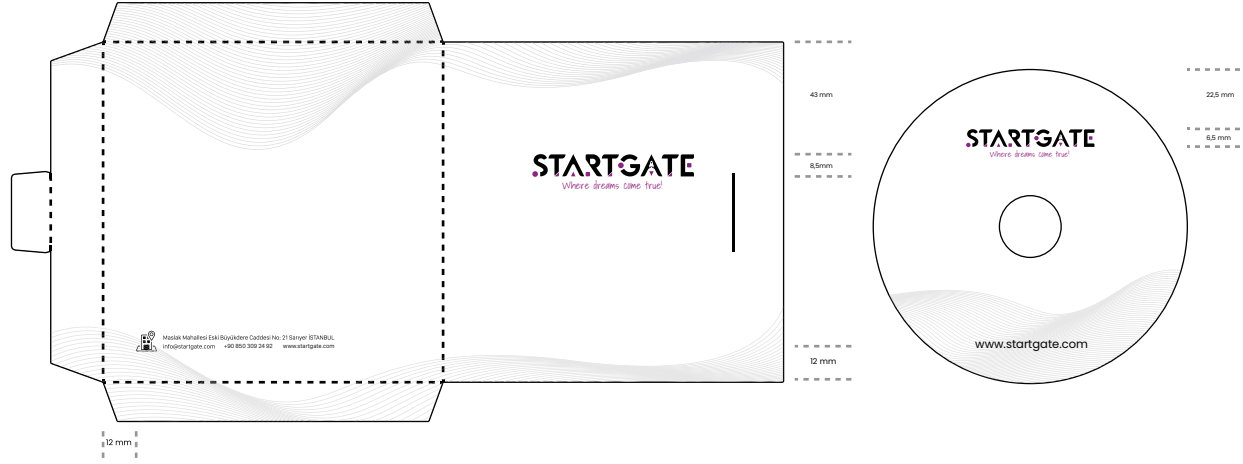

Font : San Francisco Display
Kağıt Gr : Mat Kuşe 350 gr,

Size : 105x74 mm
Color : Pantone P 88-8 C
Pantone P 10H15 C

Font : San Francisco Display
Paper Gr : Matt Coated 350 g

Sayfa Başlığı

İngilizcesi

Sayfa Başlığı