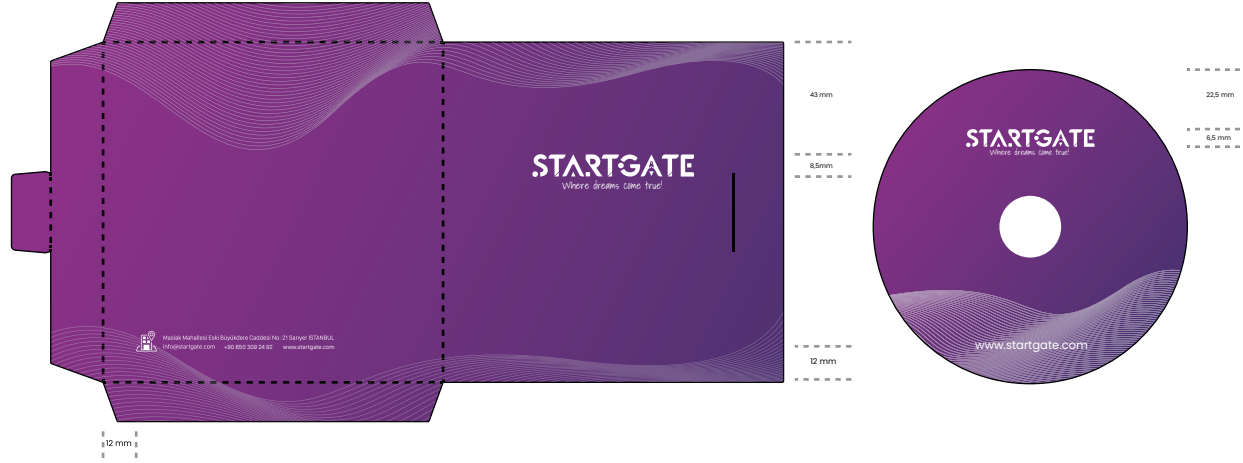

Font : San Francisco Display
Kağıt Gr : Mat Kuşe 350 gr,

Size : 105x74 mm
Color : Pantone P 88-8 C
Pantone P 10H15 C

Font : San Francisco Display
Paper Gr : Matt Coated 350 g

Sayfa Başlığı

İngilizcesi

Sayfa Başlığı