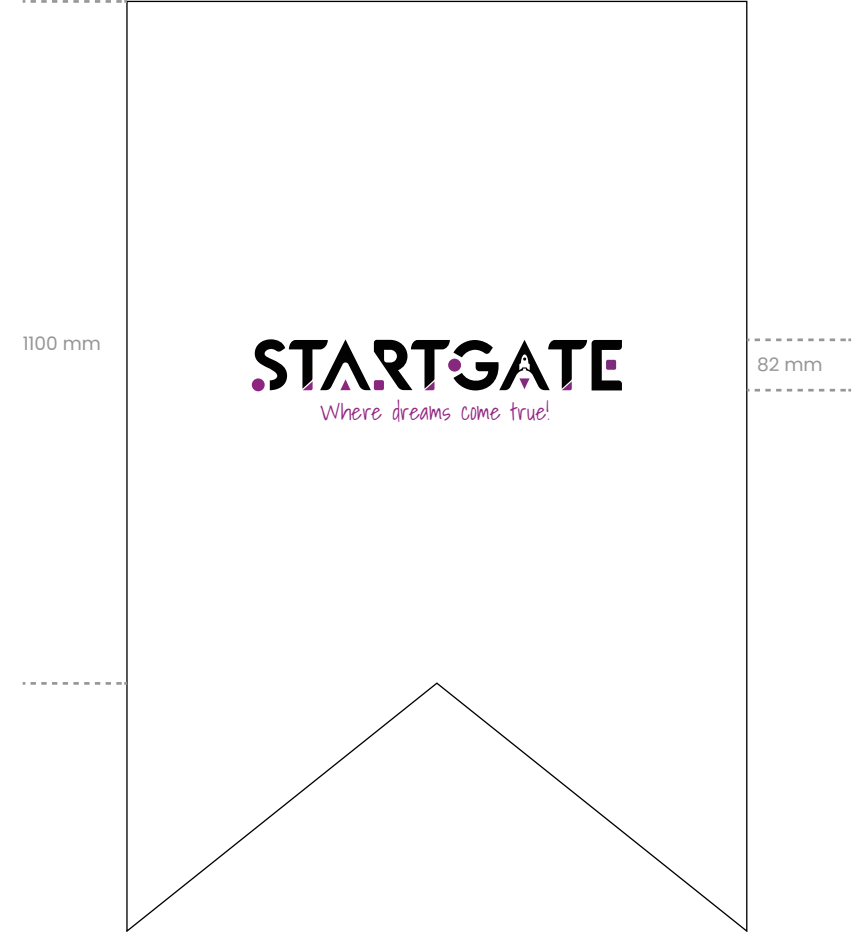

Size : 2250x1500 mm-
1800x1200mm

Color : Pantone P 88-8 C
Pantone P 10-15 C

Characteristics : Sheer Fab-
ric, One Way Digital Printing

Sayfa Başıġı

İngilizcesi

Sayfa Başlığı

İngilizcesi

Boyut: 1000x1500 mm
Renk: Pantone P 88-8 C
Pantone P 10H15 C